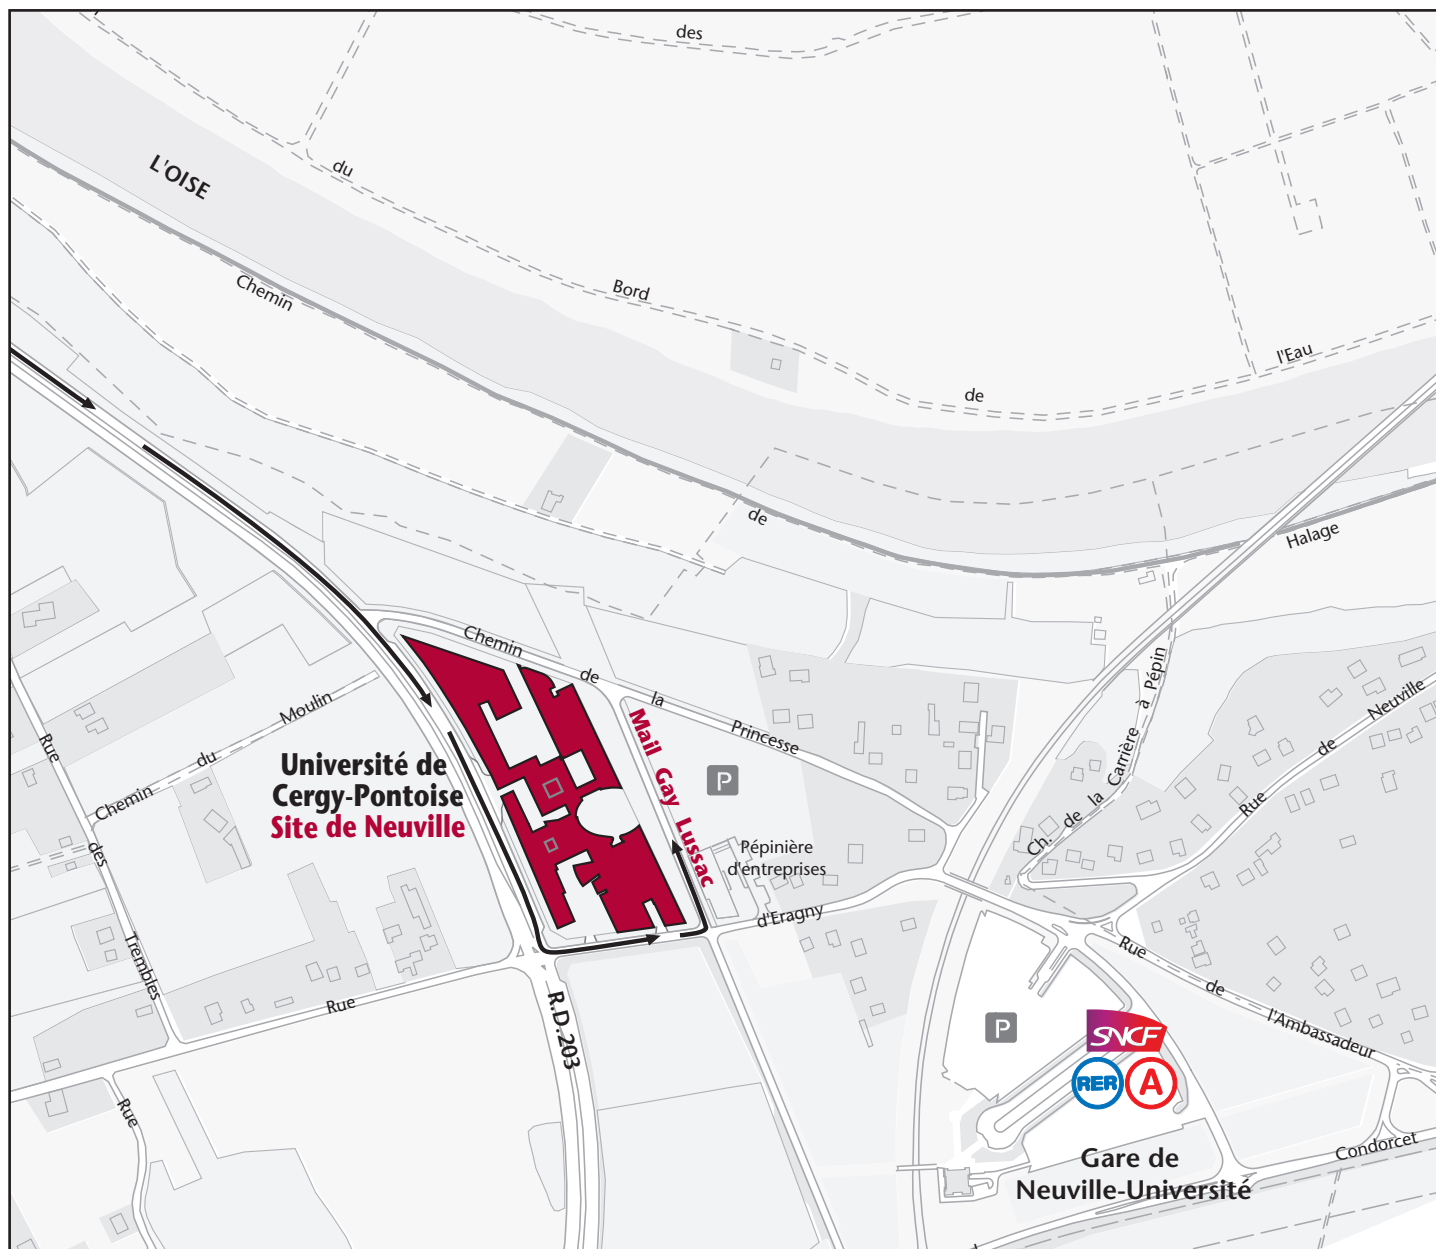

# Accès à l'université de Cergy-Pontoise

### Accès en voiture

- Depuis Paris : porte Maillot direction La Défense. A86 suivre Cergy-Pontoise. A15 direction Cergy-Pontoise, sortie 7. N184 direction Versailles/Jouy-le-moutier/Neuville-sur-Oise (au feu à droite).
- Depuis Versailles : N184 direction Beauvais jusqu'à Cergy-Pontoise.

### Accès en RER

- RER A direction Cergy-le-haut, arrêt Neuville-Université.

### Accès en train

Depuis la gare Saint-Lazare ou Nanterre-Université, arrêt Neuville-Université.